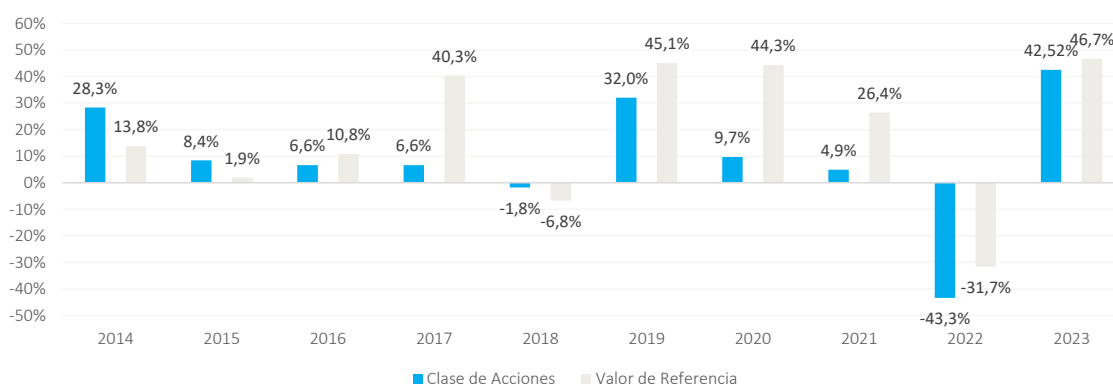

It can help you to assess how the fund has been managed in the past.

This chart shows the fund's performance as the percentage loss or gain per year over the last 10 years.

Performance is shown after deduction of ongoing charges. Any entry and exit charges are excluded from the calculation.

The graph shows annual performance in Euros.

The share class has been launched on 02/11/2011.

## Rentabilidad Histórica

Puede ayudarle a evaluar cómo se ha gestionado el fondo en el pasado.

Este diagrama muestra la rentabilidad del fondo como pérdida o ganancia porcentual anual durante los últimos 10 años.

De la rentabilidad que se presenta se han deducido los gastos corrientes. Se excluyen del cálculo todos los gastos de entrada y salida.