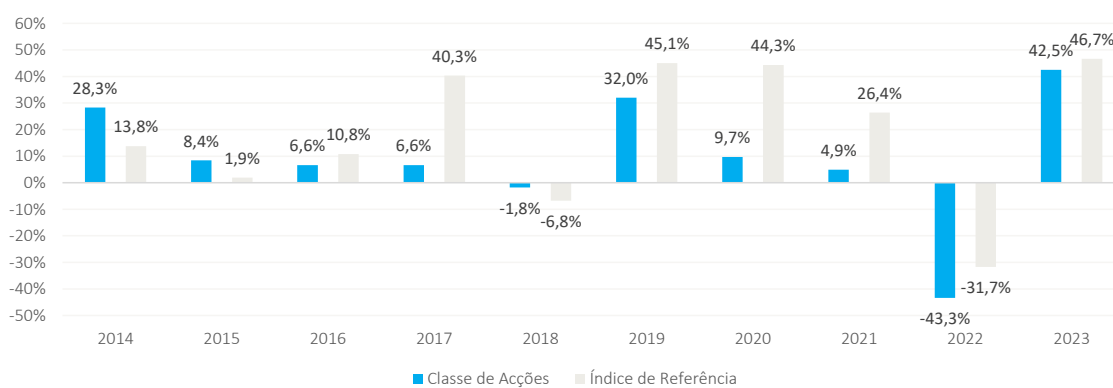

Desempenho Passado

BPI Global Investment Fund - BPI Technology Revolution - R Cap (EUR) ISIN: LU0678329573

O desempenho passado não é indicativo do desempenho futuro. Os mercados poderão evoluir de forma muito diferente no futuro.

Pode ajudá-lo a avaliar a forma como o fundo tem sido gerido no passado.

Este gráfico mostra o desempenho do fundo sob a forma de perda ou ganho percentual anual durante os últimos 10 anos.

O desempenho é apresentado após dedução dos custos recorrentes. Todos os encargos de entrada e saída estão excluídos do cálculo.

O gráfico mostra o desempenho anual em euros.

A classe de acções foi lançada em 02/11/2011.